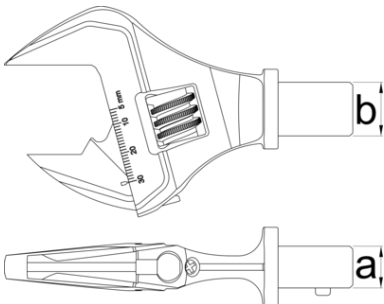

Verstellbarer Schraubenschlüsselaufsatz für 266

266INS.2

Profile

Barcode	Size	Torque (Nm)	Length	Width	Hex Size	Weight
628103	9x12 (135Nm)	6,8 - 135	9 x 12	30	265	
628104	14x18 (200Nm)	10 - 200	14 x 18	30	302	

* Bilder von Produkten sind Symbolfotos. Abmessungen sind in mm, Gewichte in Gramm.