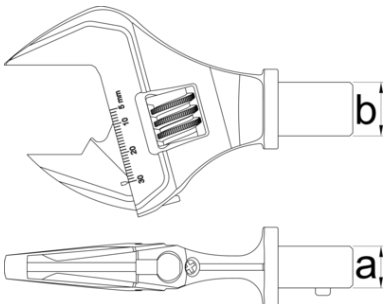

# Verstellbarer Schraubenschlüsselaufsatz für 266

266INS.2

## Profile

Barcode	Dimensions	Torque (Nm)	Size (axb)	Hex Size (mm)	Weight (g)
628103	9x12 (135Nm)	6,8 - 135	9 x 12	30	265
628104	14x18 (200Nm)	10 - 200	14 x 18	30	302

\* Bilder von Produkten sind Symbolfotos. Abmessungen sind in mm, Gewichte in Gramm.