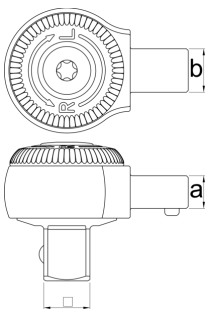

Glava sa čegrtaljkom za art. 266

266INS.1

Profili

					
628099	1/4" (9x12, 30Nm)	1/4"	1,5 - 30	9 x 12	69
628100	3/8" (9x12, 135Nm)	3/8"	6,8 - 135	9 x 12	153
628101	1/2" (9x12, 135Nm)	1/2"	6,8 - 135	9 x 12	156
628102	1/2" (14x18, 200Nm)	1/2"	10 - 200	14 x 18	310

* Fotografije proizvoda su simbolične. Sve dimenzije su u mm, a težina u gramima. Sve navedene dimenzije mogu odstupati u granicama tolerancija.