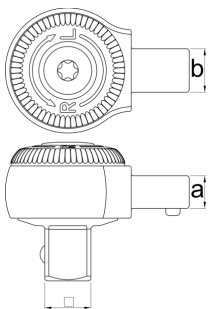

Glava sa čegrtaljkom za art. 266

266INS.1

Profili

					
628099	1/4" (9x12, 30Nm)	1/4"	1,5 - 30	9 x 12	69
628100	3/8" (9x12, 135Nm)	3/8"	6,8 - 135	9 x 12	153
628101	1/2" (9x12, 135Nm)	1/2"	6,8 - 135	9 x 12	156
628102	1/2" (14x18, 200Nm)	1/2"	10 - 200	14 x 18	310

* Fotografije proizvoda su simbolične. Sve dimenzije su u mm, a težina u gramima. Sve navedene dimenzije mogu odstupati u granicama tolerancija.