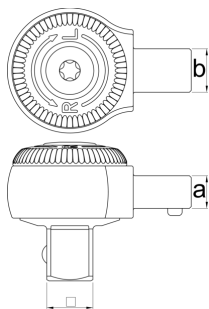

Nastavek z ragljo za moment ključ 266

266INS.1

Profili

					
628099	1/4" (9x12, 30Nm)	1/4"	1,5 - 30	9 x 12	69
628100	3/8" (9x12, 135Nm)	3/8"	6,8 - 135	9 x 12	153
628101	1/2" (9x12, 135Nm)	1/2"	6,8 - 135	9 x 12	156
628102	1/2" (14x18, 200Nm)	1/2"	10 - 200	14 x 18	310

* Slike proizvodov so simbolične. Vse dimenzije so v mm, masa v g. Vse navedene dimenzije lahko odstopajo v tolerančnih merah.