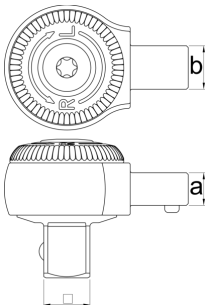

Shtojcë për shtrëguesin e moment çelësit 266

266INS.1

Profiles

					
628099	1/4" (9x12, 30Nm)	1/4"	1,5 - 30	9 x 12	69
628100	3/8" (9x12, 135Nm)	3/8"	6,8 - 135	9 x 12	153
628101	1/2" (9x12, 135Nm)	1/2"	6,8 - 135	9 x 12	156

axb

628102

1/2" (14x18, 200Nm)

1/2"

10 - 200

14 x 18

310

* Imazhet e produkteve janë simbolike. Të gjitha dimensionet janë në mm, pesha në gram. Të gjitha dimensionet e listuara mund të ndryshojnë në tolerancë.