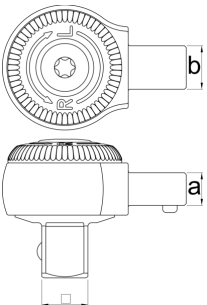

Shtojcë për shtrëguesin e moment çelësit 266

266INS.1

Profiles

					
628099	1/4" (9x12, 30Nm)	1/4"	1,5 - 30	9 x 12	69
628100	3/8" (9x12, 135Nm)	3/8"	6,8 - 135	9 x 12	153
628101	1/2" (9x12, 135Nm)	1/2"	6,8 - 135	9 x 12	156

axb

628102

1/2" (14x18, 200Nm)

1/2"

10 - 200

14 x 18

310

* Imazhet e produkteve janë simbolike. Të gjitha dimensionet janë në mm, pesha në gram. Të gjitha dimensionet e listuara mund të ndryshojnë në tolerancë.