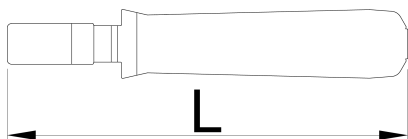

## Utilizzo:

- accurata, veloce e sicura sguainatura di tutti i comuni cavi tondi di diam. 4-28 mm<sup>2</sup>

610931

4 - 28

170

92