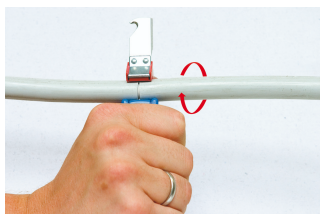

610930

4 - 28

170

91

* Изображения продуктов носят демонстрационный характер. Все размеры указаны в миллиметрах, вес в граммах.

Использование (картинки)

Сопутствующие товары

Нож для снятия изоляции с прямым лезвием