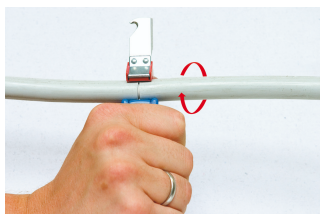

Нож для снятия изоляции с лезвием-крючком

385H

Профили

Описание товара

- материал: полиамид

Преимущества:

- без повреждения внутреннего проводника благодаря бесконечному разнообразию настроек глубины резки
- поворотное лезвие автоматически поворачивается от кругового на продольное направление резания

Использование:

- точное, быстрое и безопасное снятие изоляции со всех круглых кабелей общего назначения размерами от 4 до 28 мм²

mm²

L

610930

4 - 28

170

91

* Изображения продуктов носят демонстрационный характер. Все размеры указаны в миллиметрах, вес в граммах.

Использование (картинки)

Сопутствующие товары

 Нож для снятия изоляции с прямым лезвием