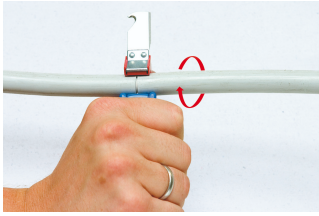

Spellafili con coltello a gancio

385H

Profili

Attributi del prodotto

- materiale: poliammide

Vantaggi:

- non può accadere alcun danno ai conduttori interni grazie alla regolazione infinitamente variabile della profondità di taglio
- la lama rotante ruota automaticamente da taglio circolare a longitudinale

Utilizzo:

- accurata, veloce e sicura sguainatura di tutti i comuni cavi tondi di diam. 4-28 mm²

610930

4 - 28

170

91

Utilizzo (pictures)

Related products

 Spellafili con coltello diritto