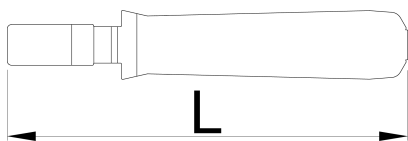

Spellafili con coltello a gancio

385H

Profili

Attributi del prodotto

- materiale: poliammide

Vantaggi:

- non può accadere alcun danno ai conduttori interni grazie alla regolazione infinitamente variabile della profondità di taglio
- la lama rotante ruota automaticamente da taglio circolare a longitudinale

Utilizzo:

- accurata, veloce e sicura sguainatura di tutti i comuni cavi tondi di diam. 4-28 mm²

610930

4 - 28

170

91

Utilizzo (pictures)

Related products