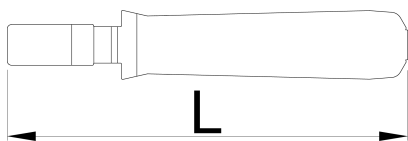

Spellafili con coltello a gancio

385H

Profili

Attributi del prodotto

- materiale: poliammide

Vantaggi:

- non può accadere alcun danno ai conduttori interni grazie alla regolazione infinitamente variabile della profondità di taglio
- la lama rotante ruota automaticamente da taglio circolare a longitudinale

Utilizzo:

- accurata, veloce e sicura sguainatura di tutti i comuni cavi tondi di diam. 4-28 mm²

610930

4 - 28

170

91

* Le immagini dei prodotti sono puramente simboliche. Tutte le dimensioni sono in mm, peso in grammi.