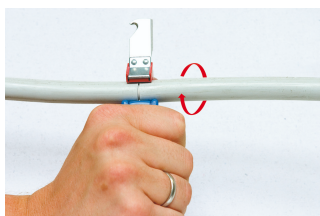

Spellafili con coltello a gancio

385H

Profili

Attributi del prodotto

- materiale: poliammide

Vantaggi:

- non può accadere alcun danno ai conduttori interni grazie alla regolazione infinitamente variabile della profondità di taglio
- la lama rotante ruota automaticamente da taglio circolare a longitudinale

Utilizzo:

- accurata, veloce e sicura sguainatura di tutti i comuni cavi tondi di diam. 4-28 mm²

610930

4 - 28

170

91

* Le immagini dei prodotti sono puramente simboliche. Tutte le dimensioni sono in mm, peso in grammi.

Utilizzo (pictures)

Related products

 Spellafili con coltello diritto