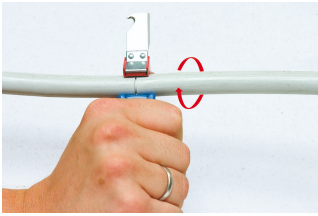

Pelacables con cuchilla

385H

Perfiles

Características del producto

- material: masa sintética, poliamida

Ventajas:

- no daña el interior conductor debido a la profesión de ajustes variables de la profundidad de corte
- la lámina del eslabón giratorio da vuelta automáticamente circular al corte longitudinal

Uso:

- corte preciso, rápido y seguro de todos los cables de 4 - 28 mm Ø

610930

mm²

4 - 28

L

170

91

* Las imágenes de los productos son simbólicas. Todas las dimensiones son en mm, peso en gramos.

Empleo (imágenes)

Productos relacionados

 Pelacables con cuchilla recta