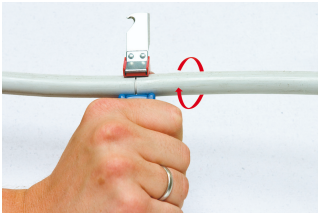

Pelacables con cuchilla

385H

Perfiles

Características del producto

- material: masa sintética, poliamida

Ventajas:

- no daña el interior conductor debido a la profesión de ajustes variables de la profundidad de corte
- la lámina del eslabón giratorio da vuelta automáticamente circular al corte longitudinal

Uso:

- corte preciso, rápido y seguro de todos los cables de 4 - 28 mm Ø

610930

4 - 28

170

91

* Las imágenes de los productos son simbólicas. Todas las dimensiones son en mm, peso en gramos.

Empleo (imágenes)

Productos relacionados

 Pelacables con cuchilla recta