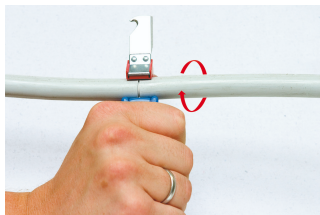

Thikë për zhveshjen e kablove me tehë të kthyer

385H

Profiles

Product features

- Materiali: poliamide

Avantazhet:

- nuk ka dëme të përgjeshme të brendshme mund të ndodhë për shkak të rregullimit pafundësisht të ndryshueshme të thellë prerjes
- teh kthyeshëm automatikisht kthehet nga qarkoren për të prerë gjatësor

Përdorim:

- nxjerrje saktë, të shpejtë dhe të sigurt të të gjitha kablot e rëndësishme të zakonshme e 4-28 mm²

610930

4 - 28

170

91

* Imazhet e produkteve janë simbolike. Të gjitha dimensionet janë në mm, pesha në gram. Të gjitha dimensionet e listuara mund të ndryshojnë në tolerancë.

Usage (pictures)

Related products

 Thikë për zhveshjen e kablllove me tehë të drejtë