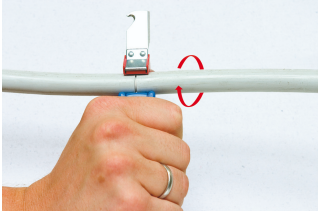

Thikë për zhveshjen e kablove me tehë të kthyer

385H

Profiles

Product features

- Materiali: poliamide

Avantazhet:

- nuk ka dëme të përgjeshme të brendshme mund të ndodhë për shkak të rregullimit pafundësisht të ndryshueshme të thellë prerjes
- teh kthyeshim automatikisht kthehet nga qarkoren për të prerë gjatësor

Përdorim:

- nxjerrje saktë, të shpejtë dhe të sigurt të të gjitha kabllot e raundit të zakonshme e 4-28 mm²

610930

4 - 28

170

91

* Imazhet e produkteve janë simbolike. Të gjitha dimensionet janë në mm, pesha në gram. Të gjitha dimensionet e listuara mund të ndryshojnë në tolerancë.

Usage (pictures)

Related products

 Thikë për zhveshjen e kablllove me tehë të drejtë