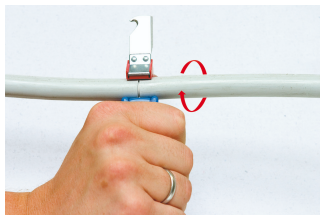

* Imazhet e produkteve janë simbolike. Të gjitha dimensionet janë në mm, pesha në gram. Të gjitha dimensionet e listuara mund të ndryshojnë në tolerancë.

Usage (pictures)

Related products

Thikë për zhveshjen e kablllove me tehë të drejtë