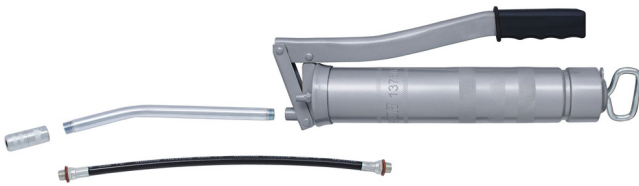

Mazalica

1376/6

Profili

Atributi izdelka

- material glave, ogrodja in mazalne cevi: jeklo
- možnost direktnega polnjenja masti ali uporaba kartuše
- kapaciteta masti: 500 cm³
- kapaciteta masti v kartuši: 400 cm³
- delovni tlak: 4000 - 4500 psi (280-310 barov)
- visokotlačna gibljiva mazalna cev, dolžine 290mm, zunanji navoj R1/8", šestkotni nastavek 13mm
- fiksna mazalna cev dolžine, dolžine 130mm, zunanji navoj R1/8"
- glava mazalnice tip Ameriken, notranji navoj za cevi R1/8"

619936

V

0.5 l

1300

* Slike proizvodov so simbolične. Vse dimenzije so v mm, masa v g. Vse navedene dimenzije lahko odstopajo v tolerančnih merah.