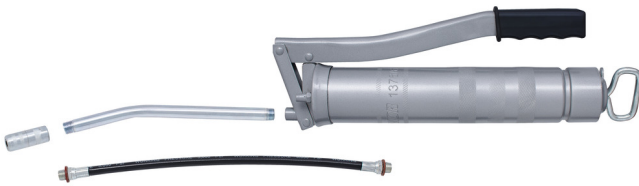

Lyrëse për yndyrë

1376/6

Profiles

Product features

- materiali i trupit, tubi i ngurtë dhe koka: çeliku
- mundësia e mbushjes ose përdorimit të pavarur të fishekëve
- kapaciteti me mbushje të pavarur: 500 cm³
- kapaciteti me fishek: 400 cm³
- presioni i shkarkimit 4000-4500 psi (280-310 bar)
- zorrë fleksibël me presion të lartë l-290 mm, fileto R 1/8", mbajtës çelësi 13 mm
- zorrë e ngurtë l-130 mm me fije R 1/8"
- kokë lubrifikuesi amerikan R 1/8"

619936

V

0.5 l

1300

* Imazhet e produkteve janë simbolike. Të gjitha dimensionet janë në mm, pesha në gram. Të gjitha dimensionet e listuara mund të ndryshojnë në tolerancë.