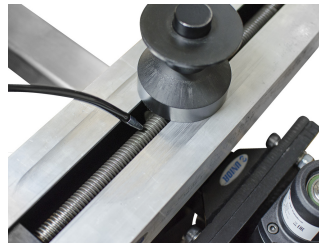

## Profili

619935

V

0.5 l

210

\* Fotografije proizvoda su simbolične. Sve dimenzije su u mm, a težina u gramima. Sve navedene dimenzije mogu odstupati u granicama tolerancija.

Upotreba (slike)

Slika (slike)