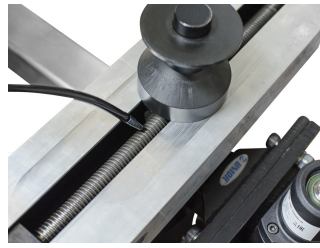

## Профили

---

619935

V

0.5 l

210

\* Изображения продуктов носят демонстрационный характер. Все размеры указаны в миллиметрах, вес в граммах.

Использование (картинки)