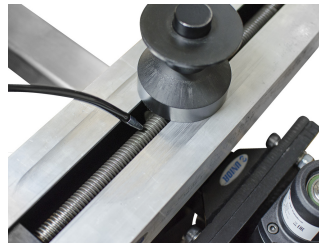

## Profile

---

619935

V

0.5 l

210

\* Bilder von Produkten sind Symbolfotos. Abmessungen sind in mm, Gewichte in Gramm.

Verwendung (Bilder)