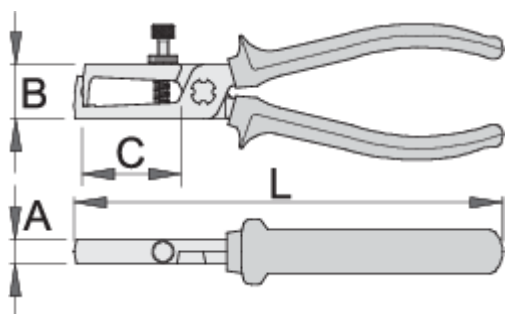

Klešče za snemanje izolacije

478/4G

Uporaba

Profili

[us/materials](#)).

[./slo/support/warranty](#)).

[./slo/about-](#)

Atributi izdelka

- material: Premium Plus ogljikovo jeklo
- kovane, v celoti poboljšane
- robovi rezil induktivno kaljeni
- glava klešč fino brušena
- površinska zaščita: fosfatirane po ISO 9717
- ročaji izolirani s plastičnimi tulci

Prednosti:

- z vzmetjo za samodejno odpiranje
- Sposobnost snemanja: maksimalno od 0,6-10mm²

L

B

A

C

608701

160