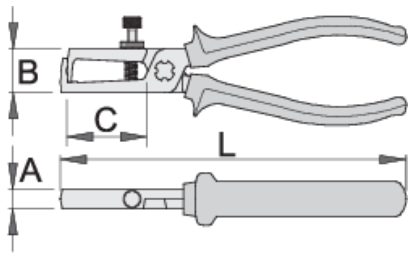

Klešče za snemanje izolacije

478/4G

Profili

Atributi izdelka

- material: Premium Plus ogljikovo jeklo
- kovane, v celoti poboljšane
- robovi rezil induktivno kaljeni
- glava klešč fino brušena
- površinska zaščita: fosfatirane po ISO 9717
- ročaji izolirani s plastičnimi tulci

Prednosti:

- z vzmetjo za samodejno odpiranje
- Sposobnost snemanja: maksimalno od 0,6-10mm²

608701

L

160

0.6 - 10

B

18

A

9

C

40

178

* Slike proizvodov so simbolične. Vse dimenzije so v mm, teža v g. Vse navedene dimenzije lahko odstopajo v tolerančnih merah.

Uporaba (slike)