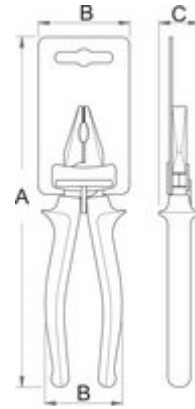

Prednosti:

- z vzmetjo za samodejno odpiranje
- Sposobnost snemanja: maksimalno od 0,6-10mm²

L

B

A

C

608701

160

0.6 - 10

18

9

40

178

Maloprodajno pakiranje

MA

MB