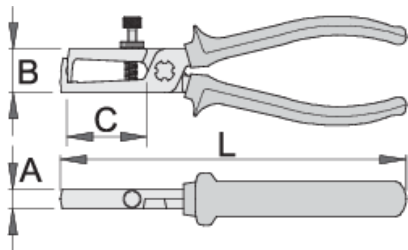

## Profili

---

## Atributi izdelka

- material: Premium Plus ogljikovo jeklo
- kovane, v celoti poboljšane
- robovi rezil induktivno kaljeni
- glava klešč fino brušena
- površinska zaščita: fosfatirane po ISO 9717
- ročaji izolirani s plastičnimi tulci

## Prednosti:

- z vzmetjo za samodejno odpiranje
- Sposobnost snemanja: maksimalno od 0,6-10mm<sup>2</sup>

608701

L

160

0.6 - 10

B

18

A

9

C

40

178

\* Slike proizvodov so simbolične. Vse dimenzije so v mm, masa v g. Vse navedene dimenzije lahko odstopajo v tolerančnih merah.