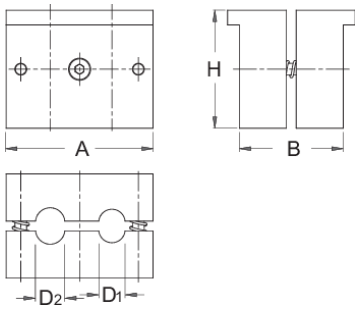

## Ako používať náradie:

- Zverák je vybavený dvoma rôznymi objímkami 9mm a 10mm na vsunutie prednej alebo zadnej osky.

D1

D2

A

B

H

619715

9

10

50

35,5

40

500

\* Obrázky sú symbolické. Všetky rozmery sú v mm, hmotnosť je v g. Všetky udané rozmery sa môžu líšiť v rámci tolerancie.