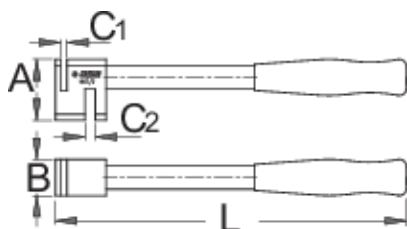

Náradie na vyrovnávanie ozubeného kolesa

Hidden

1667/2

Profiles

Product features

- materiál: premium flex plus uhlíková ocel'

	L	A	B	C1	C2	
619704	243	42	25	4,5	7	542

* Obrázky sú symbolické. Všetky rozmery sú v mm, hmotnosť je v g. Všetky udané rozmery sa môžu líšiť v rámci tolerancie.

Usage (pictures)