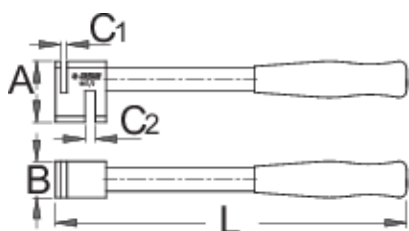

Náradie na vyrovnávanie ozubeného kolesa

1667/2

Profiles

Product features

- materiál: premium flex plus uhlíková ocel'

619704

L

243

542

* Obrázky sú symbolické. Všetky rozmery sú v mm, hmotnosť je v g. Všetky udané rozmery sa môžu líšiť v rámci tolerancie.

Usage (pictures)