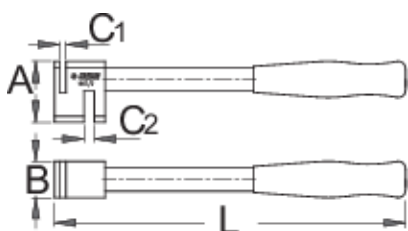

Алат за порамнување на преден ланчаник

1667/2

Profiles

Product features

- материјал: специјален флекс плус јаглороден челик

619704

L

243

A

42

B

25

C1

4,5

C2

7

542

* Сликите на производите се симболични. Сите димензии се во мм, тежината е во грамови. Сите наведени димензии може да се разликуваат во ниво на толеранција

Usage (pictures)