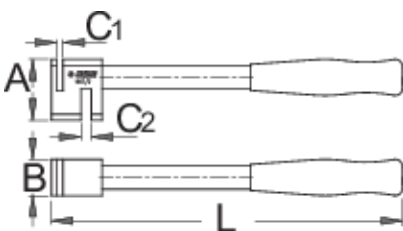

619704

L

243

A

42

B

25

C1

4,5

C2

7

542

* Сликите на производите се симболични. Сите димензии се во мм, тежината е во грамови. Сите наведени димензии може да се разликуваат во ниво на толеранција

Usage (pictures)