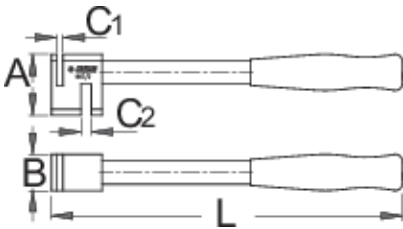

Lánckerék-javító

1667/2

Profilok

Termékjellemzők

- anyaga: Premium Flex Plus szénacél

	L	A	B	C1	C2	
619704	243	42	25	4,5	7	542

* A termékeképek illusztrációk. Minden feltüntetett méret milliméterben, a tömegek grammokban. Az összes feltüntetett méret eltérhet a toleranciának megfelelően.