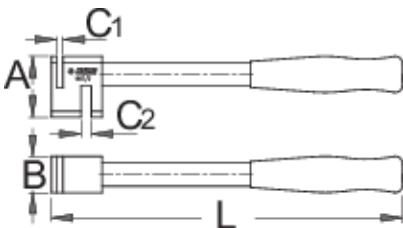

## Product features

- Materiali: çeliku special mjet, thekur me te zbutura

	L	A	B	C1	C2	
619704	243	42	25	4,5	7	542

\* Imazhet e produkteve janë simbolike. Të gjitha dimensionet janë në mm, pesha në gram. Të gjitha dimensionet e listuara mund të ndryshojnë në tolerancë.