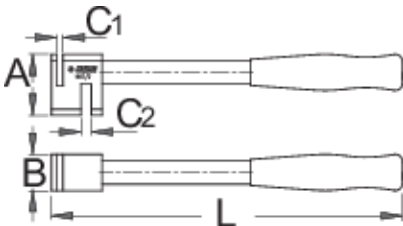

Mjet për përafrimin veshje fronti

1667/2

Profiles

Product features

- Materiali: çeliku special mjet, thekur me te zbutura

	L	A	B	C1	C2	
619704	243	42	25	4,5	7	542

* Imazhet e produkteve janë simbolike. Të gjitha dimensionet janë në mm, pesha në gram. Të gjitha dimensionet e listuara mund të ndryshojnë në tolerancë.

Usage (pictures)