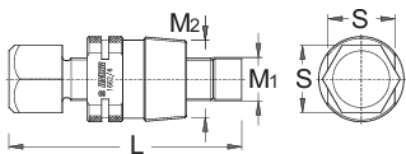

Snemalec gonilke s koničnim navojem

1662/4

Profili

Atributi izdelka

- material: Premium Flex Plus ogljikovo jeklo

	M1	M2	S	
619707	12 x 1	22 x 1	19	126

* Slike proizvodov so simbolične. Vse dimenzije so v mm, teža v g. Vse navedene dimenzije lahko odstopajo v tolerančnih merah.