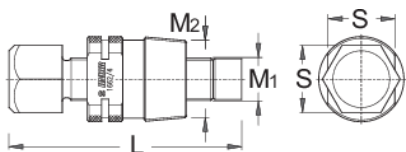

Snemalec gonilke s koničnim navojem

1662/4

Profili

Atributi izdelka

- material: Premium Flex Plus ogljikovo jeklo

	M1	M2	S	
619707	12 x 1	22 x 1	19	126

* Slike proizvodov so simbolične. Vse dimenzije so v mm, masa v g. Vse navedene dimenzije lahko odstopajo v tolerančnih merah.