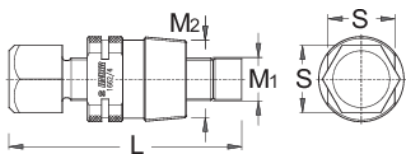

Snemalec gonilke s koničnim navojem

1662/4

Profili

Atributi izdelka

- material: Premium Flex Plus ogljikovo jeklo

	M1	M2	S	
619707	12 x 1	22 x 1	19	126

* Slike proizvodov so simbolične. Vse dimenzije so v mm, masa v g. Vse navedene dimenzije lahko odstopajo v tolerančnih merah.