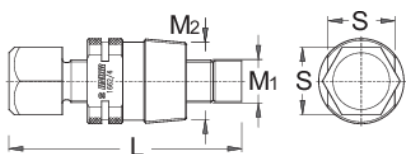

Vyťahovač s kuželovým závitom

1662/4

Profiles

Product features

- materiál: premium flex plus uhlíková ocel'

619707

M1

12 x 1

M2

22 x 1

S

19

126

* Obrázky sú symbolické. Všetky rozmery sú v mm, hmotnosť je v g. Všetky udané rozmery sa môžu líšiť v rámci tolerancie.

Usage (pictures)