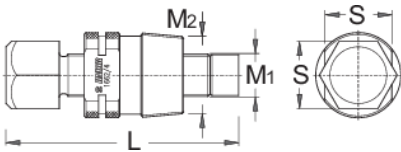

Съёмник для шатуна с конической резьбой

1662/4

Профили

Описание товара

- материал: углеродистая сталь Premium Flex Plus

	M1	M2	S	
619707	12 x 1	22 x 1	19	126

* Изображения продуктов носят демонстрационный характер. Все размеры указаны в миллиметрах, вес в граммах.