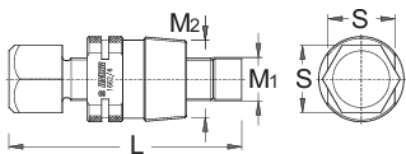

Съёмник для шатуна с конической резьбой

1662/4

Профили

Описание товара

- материал: углеродистая сталь Premium Flex Plus

619707

M1

12 x 1

M2

22 x 1

S

19

126

* Изображения продуктов носят демонстрационный характер. Все размеры указаны в миллиметрах, вес в граммах.

Использование (картинки)