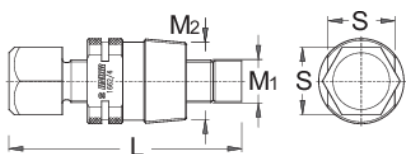

Vytahovač kliky se zúženým závitem

1662/4

Profily

Vlastnosti produktu

- materiál: Premium Flex Plus uhlíková ocel

	M1	M2	S	
619707	12 x 1	22 x 1	19	126

* Obrázky produktů jsou symbolické. Všechny rozměry jsou v mm a hmotnost v gramech. Všechny uvedené rozměry se mohou lišit v toleranci.