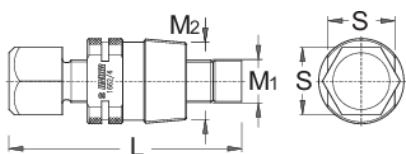

Vytahovač kliky se zúženým závitem

1662/4

Profily

Vlastnosti produktu

- materiál: Premium Flex Plus uhlíková ocel

619707

M1

12 x 1

M2

22 x 1

S

19

126

* Obrázky produktů jsou symbolické. Všechny rozměry jsou v mm a hmotnost v gramech. Všechny uvedené rozměry se mohou lišit v toleranci.

Používání (obrázky)