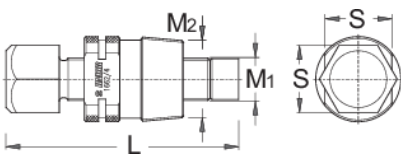

Temë kon fiksime voztar

1662/4

Profiles

Product features

- Materiali: çeliku special mjet, thekur me te zbutura

	M1	M2	S	
619707	12 x 1	22 x 1	19	126

* Imazhet e produkteve janë simbolike. Të gjitha dimensionet janë në mm, pesha në gram. Të gjitha dimensionet e listuara mund të ndryshojnë në tolerancë.

Usage (pictures)