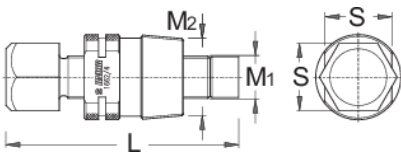

Temë kon fiksime voztar

1662/4

Profiles

Product features

- Materiali: çeliku special mjet, thekur me te zbutura

	M1	M2	S	
619707	12 x 1	22 x 1	19	126

* Imazhet e produkteve janë simbolike. Të gjitha dimensionet janë në mm, pesha në gram. Të gjitha dimensionet e listuara mund të ndryshojnë në tolerancë.

Usage (pictures)