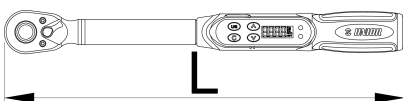

## Opis proizvoda

- Moment ključ specijalno dizajniran za rad na biciklima - u dve verzije i veličine za preciznu i laku upotrebu. Manja verzija sa prihvatom od 1/4" omogućava pristup i teško dostupnim vijcima sa malim silama zatezanja. Veća verzija sa prihvatom od 1/2" prihvata sve naše nasadne ključeve za patrone pogona, amortizere, i kasete.
- neklizajuća ručica
- upozorenja kod dostignutog momenta: zvučni signal + 2 LED lampice
- režim rada: merenje vrednosti/praćenje vrednosti
- merne jedinice: Nm, in-lb, ft-lb, kg-cm
- broj zuba čegrtaljke: 60
- baterije: AAA x 1 komad (nije uključena)
- garancija: 10.000 merenja/1 godina
- automatsko isključivanje: nakon 5 minuta