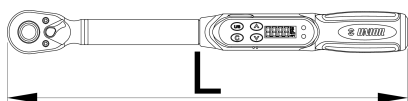

Moment ključ, digitalni

266B

Profili

1 year

Opis proizvoda

- Moment ključ specijalno dizajniran za rad na biciklima - u dve verzije i veličine za preciznu i laku upotrebu. Manja verzija sa prihvatom od 1/4" omogućava pristup i teško dostupnim vijcima sa malim silama zatezanja. Veća verzija sa prihvatom od 1/2" prihvata sve naše nasadne ključeve za patrone pogona, amortizere, i kasete.
- neklizajuća ručica
- upozorenja kod dostignutog momenta: zvučni signal + 2 LED lampice
- režim rada: merenje vrednosti/praćenje vrednosti
- merne jedinice: Nm, in-lb, ft-lb, kg-cm
- broj zuba čegrtaljke: 60
- baterije: AAA x 1 komad (nije uključena)
- garancija: 10.000 merenja/1 godina
- automatsko isključivanje: nakon 5 minuta

				
627784	1/4"	1 - 20	207	249
627785	1/2"	4,3 - 85	290	535

* Fotografije proizvoda su simbolične. Sve dimenzije su u mm, a težina u gramima. Sve navedene dimenzije mogu odstupati u granicama tolerancija.

Upotreba (slike)

Pravilna upotreba

- Only an authorised person in a certificated service centre can perform technical maintenance.
- Tools should always be serviced and calibrated by a certified service engineer.
- Tool should only be used for precise tightening as specified in the instruction manual.
- Check instruction manual on how to read the value scale on the tool properly.
- Stop tightening after hearing a feedback from the tool.
- Use only sockets with the same square drive.
- Always return the value on the scale back to 0 after usage and before storing.