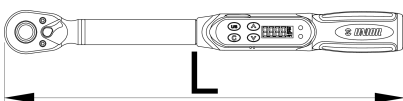

Дигитален момент клуч

266B

Profiles

1 year

Product features

- Момент клуч специјално дизајниран за работа на велосипеди. Двете верзии се во големина која се вклопува во планираната употреба, прецизност и лесни за употреба. Помалата верзија има 1/4" квадратен диск и ќе ви овозможи да работите дури и на најскриените завртки со ниски вредности на вртежен момент. Поголемата верзија има 1/2" квадратен погонски диск
- не-лизгачка рачка
- Индикација на постигнат момент : звучна сигнализација + 2 лед сијалички
- Режим на работа : Одбери и следи
- Избор на единица : N-m, in-lb, ft-lb, kg-cm
- опрема: 60
- батерија: 1xAAA (не е вклучена) ,компатибилен со батерии кои се полнат (rechargeable battery)
- Гаранција : 10.000 мерни циклуси или 1 година
- Автоматско исклучување после 5 мин

Barcode	Size	Range	Length (L)	Weight
627784	1/4"	1 - 20	207	249
627785	1/2"	4,3 - 85	290	535

* Сликите на производите се симболични. Сите димензии се во мм, тежината е во грамови. Сите наведени димензии може да се разликуваат во ниво на толеранција

Usage (pictures)

Safety tips

- Only an authorised person in a certificated service centre can perform technical maintenance.
- Tools should always be serviced and calibrated by a certified service engineer.
- Tool should only be used for precise tightening as specified in the instruction manual.
- Check instruction manual on how to read the value scale on the tool properly.
- Stop tightening after hearing a feedback from the tool.
- Use only sockets with the same square drive.
- Always return the value on the scale back to 0 after usage and before storing.