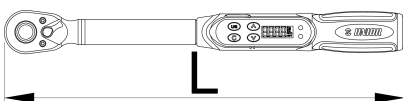

Дигитален момент клуч

266B

Profiles

1 year

Product features

- Момент клуч специјално дизајниран за работа на велосипеди. Двете верзии се во големина која се вклопува во планираната употреба, прецизност и лесни за употреба. Помалата верзија има 1/4" квадратен диск и ќе ви овозможи да работите дури и на најскриените завртки со ниски вредности на вртежен момент. Поголемата верзија има 1/2" квадратен погонски диск
- не-лизгачка рачка
- Индикација на постигнат момент : звучна сигнализација + 2 лед сијалички
- Режим на работа : Одбери и следи
- Избор на единица : N-m, in-lb, ft-lb, kg-cm
- опрема: 60
- батерија: 1xAAA (не е вклучена) ,компатибилен со батерии кои се полнат (rechargeable battery)
- Гаранција : 10.000 мерни циклуси или 1 година
- Автоматско исклучување после 5 мин

Barcode	Profile	Range (Nm)	Length (L)	Weight
627784	1/4"	1 - 20	207	249
627785	1/2"	4,3 - 85	290	535

* Сликите на производите се симболични. Сите димензии се во мм, тежината е во грамови. Сите наведени димензии може да се разликуваат во ниво на толеранција

Usage (pictures)

Safety tips

- Only an authorised person in a certificated service centre can perform technical maintenance.
- Tools should always be serviced and calibrated by a certified service engineer.
- Tool should only be used for precise tightening as specified in the instruction manual.
- Check instruction manual on how to read the value scale on the tool properly.
- Stop tightening after hearing a feedback from the tool.
- Use only sockets with the same square drive.
- Always return the value on the scale back to 0 after usage and before storing.