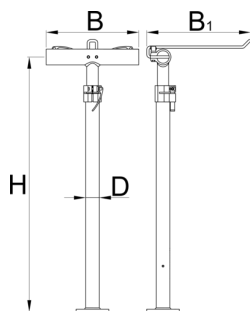

Рамка за држач за двојно стегање и поправки, без стеги и плочи

1693.5C

Profiles

Product features

- Направи своја сопствена рамка за држач на велосипеди со 2 стегача. Можете да изберете помеѓу 3 различни стегалки (1693.1 ,1693.1S,1693.1Q),додадете фиксна плоча на рамката (1693.4C) или само фиксирајте ја во подот.

Barcode	H↑	H↓	H1 max	H1 min	B	B1	D	Weight
623249	1599	974	1560	935	340	382	50	8000

* Сликите на производите се симболични. Сите димензии се во мм, тежината е во грамови. Сите наведени димензии може да се разликуваат во ниво на толеранција