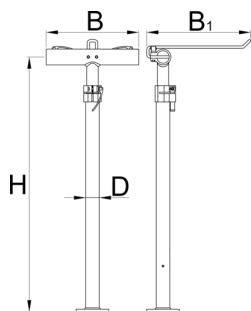

Рамка за држач за двојно стегање и поправки, без стеги и плочи

1693.5C

Profiles

Product features

- Направи своја сопствена рамка за држач на велосипеди со 2 стегача. Можете да изберете помеѓу 3 различни стегалки (1693.1 ,1693.1S,1693.1Q),додадете фиксна плоча на рамката (1693.4C) или само фиксирајте ја во подот.

Barcode	H↑	H↓	H1 max	H1 min	B	B1	D	Weight
623249	1599	974	1560	935	340	382	50	8000

* Сликите на производите се симболични. Сите димензии се во мм, тежината е во грамови. Сите наведени димензии може да се разликуваат во ниво на толеранција