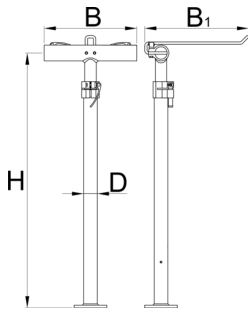

Frame for double clamp pro repair stand, without clamps and plate

1693.5C

Profili

Atributi proizvoda

- Build your own bike repair stand with 2 clamps. You can choose between 3 different clamps (1693.1, 1693.1S, 1693.1Q), add a fixed plate to the frame (1693.4C) or just fix the frame into the floor.

Barcode	H↑	H↓	H1 max	H1 min	B	B1	D	Icon
623249	1599	974	1560	935	340	382	50	8000

* Slike proizvoda su simbolične. Sve dimenzije su u mm, masa je u g.

Accessories

Ploča za 1693C

Držać alata za stalak za bicikle 1693