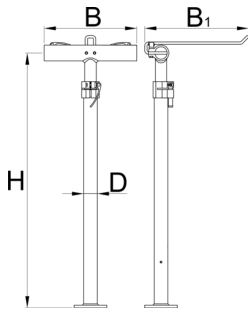

Frame for double clamp pro repair stand, without clamps and plate

1693.5C

Προφίλ

Χαρακτηριστικά προϊόντος

- Build your own bike repair stand with 2 clamps. You can choose between 3 different clamps (1693.1, 1693.1S, 1693.1Q), add a fixed plate to the frame (1693.4C) or just fix the frame into the floor.

	H↑	H↓	H1 max	H1 min	B	B1	D	
623249	1599	974	1560	935	340	382	50	8000

* Οι εικόνες των προϊόντων είναι συμβολικές. Όλες οι διαστάσεις είναι σε mm, το βάρος είναι σε γραμμάρια. Όλες οι αναφερόμενες διαστάσεις μπορεί να διαφέρουν σε ανοχές.