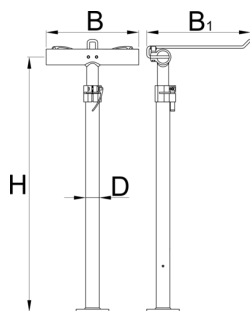

Frame for double clamp pro repair stand, without clamps and plate

1693.5C

Προφίλ

Χαρακτηριστικά προϊόντος

- Build your own bike repair stand with 2 clamps. You can choose between 3 different clamps (1693.1, 1693.1S, 1693.1Q), add a fixed plate to the frame (1693.4C) or just fix the frame into the floor.

	H↑	H↓	H1 max	H1 min	B	B1	D	
623249	1599	974	1560	935	340	382	50	8000

* Οι εικόνες των προϊόντων είναι συμβολικές. Όλες οι διαστάσεις είναι σε mm, το βάρος είναι σε γραμμάρια. Όλες οι αναφερόμενες διαστάσεις μπορεί να διαφέρουν σε ανοχές.