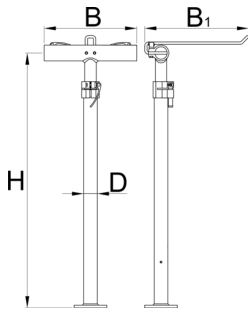

Frame for double clamp pro repair stand, without clamps and plate

1693.5C

Προφίλ

Χαρακτηριστικά προϊόντος

- Build your own bike repair stand with 2 clamps. You can choose between 3 different clamps (1693.1, 1693.1S, 1693.1Q), add a fixed plate to the frame (1693.4C) or just fix the frame into the floor.

|  |  H↑ |  H↓ | H1 max | H1 min | B | B1 | D |  |
|--|--|--|--------|--------|-----|-----|----|---|
| 623249 | 1599 | 974 | 1560 | 935 | 340 | 382 | 50 | 8000 |

* Οι εικόνες των προϊόντων είναι συμβολικές. Όλες οι διαστάσεις είναι σε mm, το βάρος είναι σε γραμμάρια. Όλες οι αναφερόμενες διαστάσεις μπορεί να διαφέρουν σε ανοχές.