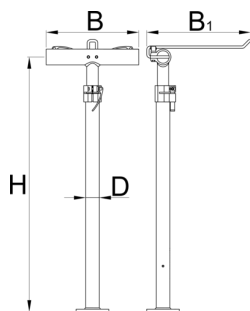

Okvir za dvostruku stezaljku za popravak, bez stezaljki i ploče

1693.5C

Profili

Atributi proizvoda

- Izradite vlastiti stalak za popravak bicikla s 2 stezaljke. Možete odabrati između 3 različite stezaljke (1693.1, 1693.1S, 1693.1Q), dodati fiksnu ploču na okvir (1693.4C) ili jednostavno postaviti okvir u pod.

Barcode	H↑	H↓	H1 max	H1 min	B	B1	D	Weight
623249	1599	974	1560	935	340	382	50	8000

* Slike proizvoda su simbolične. Sve dimenzije su u mm, masa je u g.

Accessories

Ploča za 1693C

Držać alata na stalku za bicikle