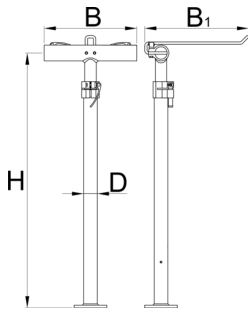

Frame for double clamp pro repair stand, without clamps and plate

1693.5C

Profiles

Product features

- Build your own bike repair stand with 2 clamps. You can choose between 3 different clamps (1693.1, 1693.1S, 1693.1Q), add a fixed plate to the frame (1693.4C) or just fix the frame into the floor.

	 H↑	 H↓	H1 max	H1 min	B	B1	D	
623249	1599	974	1560	935	340	382	50	8000

* Imazhet e produkteve janë simbolike. Të gjitha dimensionet janë në mm, pesha në gram. Të gjitha dimensionet e listuara mund të ndryshojnë në tolerancë.