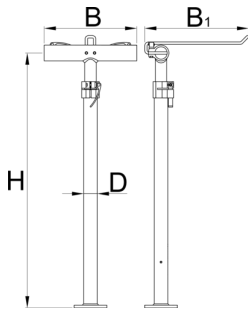

# Frame for double clamp pro repair stand, without clamps and plate

1693.5C

Profiles

---

Product features

- Build your own bike repair stand with 2 clamps. You can choose between 3 different clamps (1693.1, 1693.1S, 1693.1Q), add a fixed plate to the frame (1693.4C) or just fix the frame into the floor.

	H↑	H↓	H1 max	H1 min	B	B1	D	
623249	1599	974	1560	935	340	382	50	8000

\* Imazhet e produkteve janë simbolike. Të gjitha dimensionet janë në mm, pesha në gram. Të gjitha dimensionet e listuara mund të ndryshojnë në tolerancë.