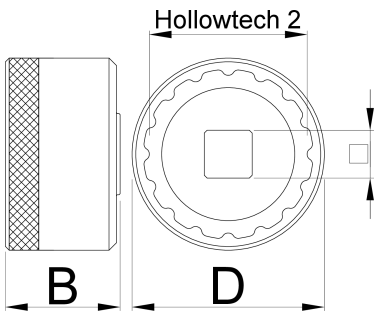

Bottom bracket socket 16 Notch

1671.16N

Profiles

D

D1

B

360°/n

627623

53

42.7

31

1/2"

12

114

* Ürünlerin resimleri semboliktir. Bütün boyutlar mm ve ağırlık gram cinsindedir.

Usage (pictures)