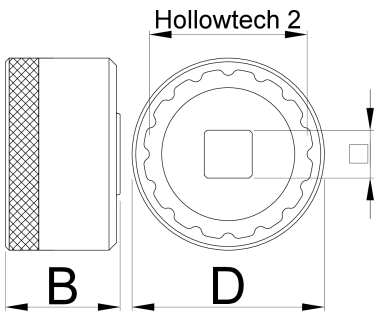

Bottom bracket socket 16 Notch

1671.16N

Profiles

627623

D

53

D1

42.7

B

31

1/2"

360°/n

12

114

* Ürünlerin resimleri semboliktir. Bütün boyutlar mm ve ağırlık gram cinsindedir.

Usage (pictures)