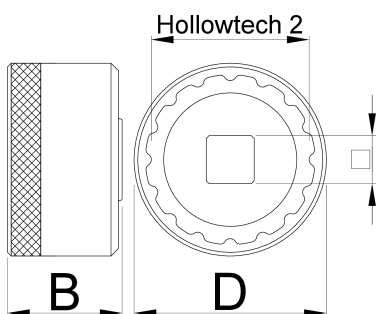

Ključ nasadni za pogonski ležaj sa 16 zuba

1671.16N

Profili

D

D1

B

360°/n

D

D1

B

360°/n

627623

53

42.7

31

1/2"

12

114

* Fotografije proizvoda su simbolične. Sve dimenzije su u mm, a težina u gramima. Sve navedene dimenzije mogu odstupati u granicama tolerancija.

Upotreba (slike)