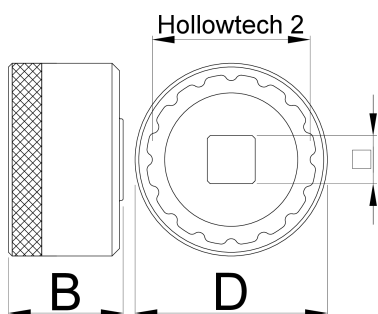

Ključ nasadni za pogonski ležaj sa 16 zuba

1671.16N

Profili

D

D1

B

360°/n

D

D1

B

360°/n

627623

53

42.7

31

1/2"

12

114

* Fotografije proizvoda su simbolične. Sve dimenzije su u mm, a težina u gramima. Sve navedene dimenzije mogu odstupati u granicama tolerancija.

Upotreba (slike)