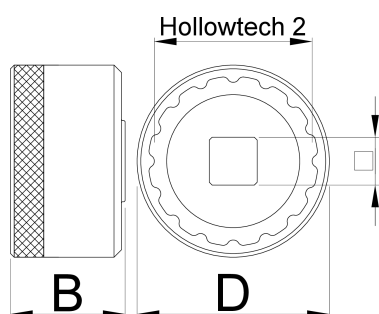

Nasadni ključ za gonilni ležaj 16 zob

1671.16N

Profili

627623

D

53

D1

42.7

B

31

1/2"

360°/n

12

114

* Slike proizvodov so simbolične. Vse dimenzije so v mm, teža v g. Vse navedene dimenzije lahko odstopajo v tolerančnih merah.

Uporaba (slike)