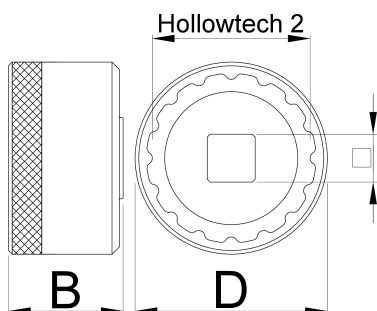

Nasadni ključ za gonilni ležaj 16 zob

1671.16N

Profili

627623

D

53

D1

42.7

B

31

1/2"

360°/n

12

114

* Slike proizvodov so simbolične. Vse dimenzije so v mm, masa v g. Vse navedene dimenzije lahko odstopajo v tolerančnih merah.

Uporaba (slike)