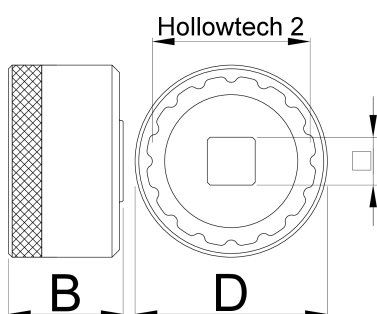

Sťahovák stredového zloženia 16 Notch

1671.16N

Profiles

627623

D

53

D1

42.7

B

31

1/2"

360°/n

12

114

* Obrázky sú symbolické. Všetky rozmery sú v mm, hmotnosť je v g. Všetky udané rozmery sa môžu líšiť v rámci tolerancie.

Usage (pictures)