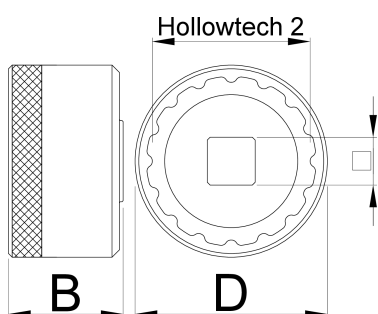

Sťahovák stredového zloženia 16 Notch

1671.16N

Profiles

627623

D

53

D1

42.7

B

31

1/2"

360°/n

12

114

* Obrázky sú symbolické. Všetky rozmery sú v mm, hmotnosť je v g. Všetky udané rozmery sa môžu líšiť v rámci tolerancie.

Usage (pictures)