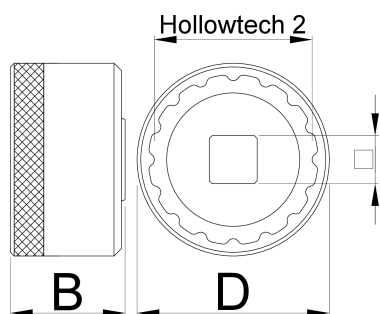

Головка для установки каретки 16 Notch

1671.16N

Профили

D

D1

B

360°/n

D

D1

B

360°/n

627623

53

42.7

31

1/2"

12

114

* Изображения продуктов носят демонстрационный характер. Все размеры указаны в миллиметрах, вес в граммах.

Использование (картинки)