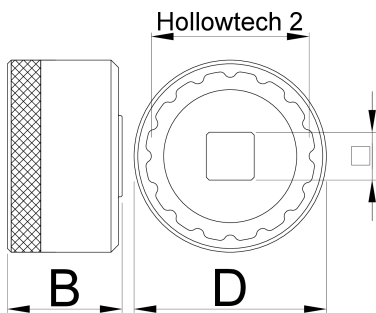

Bottom bracket socket 16 Notch

1671.16N

Profile

D

D1

B

360°/n

627623

53

42.7

31

1/2"

12

114

* Imaginea produsului este simbolica. Toate dimensiunile sunt exprimate în mm, greutatea în grame.

0 (pictures)