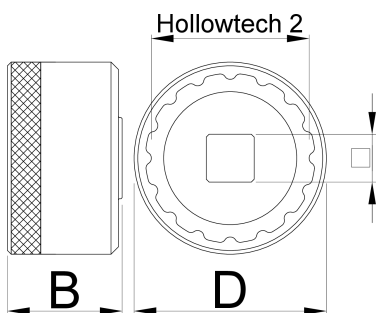

Bottom bracket socket 16 Notch

1671.16N

Profile

627623

D

53

D1

42.7

B

31

1/2"

360°/n

12

114

* Imaginea produsului este simbolica. Toate dimensiunile sunt exprimate în mm, greutatea în grame.

0 (pictures)