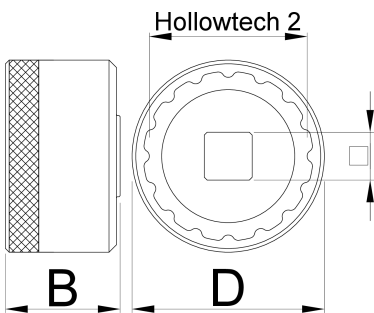

# Bottom bracket socket 16 Notch

1671.16N

## Profielen

627623

D

53

D1

42.7

B

31

1/2"

360°/n

12

114

\* Afbeeldingen van producten zijn symbolisch. Alle afmetingen zijn in mm en gewicht in gram. Alle vermelde afmetingen kunnen variëren in tolerantie.