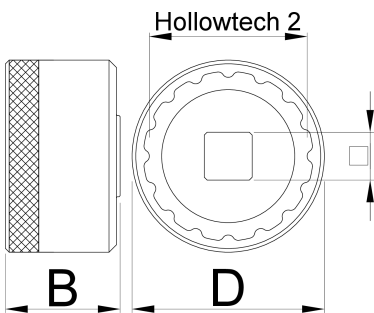

Долен држач за заградата 16 врвови

1671.16N

Profiles

627623

D

53

D1

42.7

B

31

1/2"

360°/n

12

114

* Сликите на производите се симболични. Сите димензии се во мм, тежината е во грамови. Сите наведени димензии може да се разликуваат во ниво на толеранција

Usage (pictures)