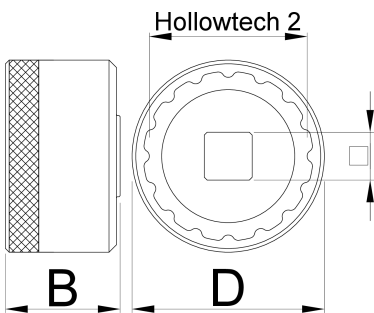

# Долен држач за заградата 16 врвови

1671.16N

## Profiles

627623

D

53

D1

42.7

B

31

1/2"

360°/n

12

114

\* Сликите на производите се симболични. Сите димензии се во мм, тежината е во грамови. Сите наведени димензии може да се разликуваат во ниво на толеранција