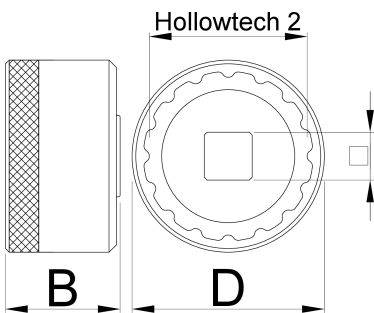

Bottom bracket socket 16 Notch

1671.16N

Profilok

627623

D

53

D1

42.7

B

31

1/2"

360°/n

12

114

* A termékeképek illusztrációk. Minden feltüntetett méret milliméterben, a tömegek grammban. Az összes feltüntetett méret eltérhet a toleranciának megfelelően.

Használat (pictures)