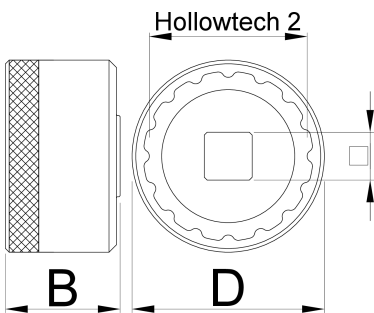

# Bottom bracket socket 16 Notch

1671.16N

Profilok

627623

D

53

D1

42.7

B

31

1/2"

360°/n

12

114

\* A termékeképek illusztrációk. Minden feltüntetett méret milliméterben, a tömegek grammban. Az összes feltüntetett méret eltérhet a toleranciának megfelelően.