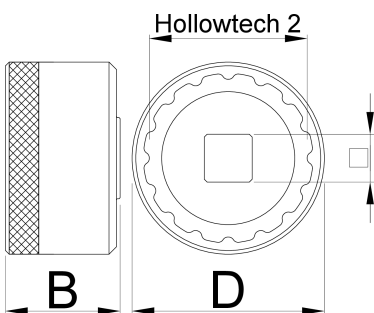

Bottom bracket socket 16 Notch

1671.16N

Profili

627623

D

53

D1

42.7

B

31

1/2"

360°/n

12

114

* Slike proizvoda su simbolične. Sve dimenzije su u mm, masa je u g.

upotreba (pictures)