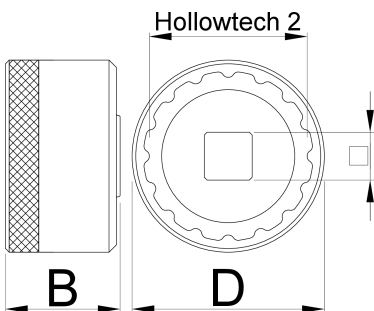

Bottom bracket socket 16 Notch

1671.16N

Profili

627623

D

53

D1

42.7

B

31

1/2"

360°/n

12

114

* Slike proizvoda su simbolične. Sve dimenzije su u mm, masa je u g.

upotreba (pictures)