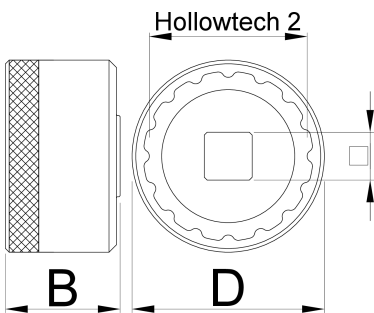

# Bottom bracket socket 16 Notch

1671.16N

## Profili

627623

D

53

D1

42.7

B

31

1/2"

360°/n

12

114

\* Slike proizvoda su simbolične. Sve dimenzije su u mm, masa je u g.

upotreba (pictures)