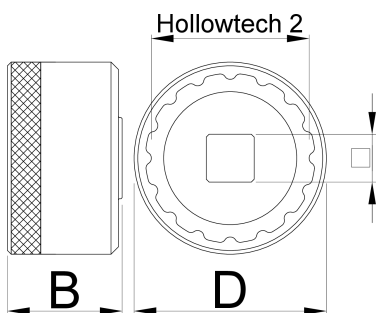

Bottom bracket socket 16 Notch

1671.16N

Προφίλ

627623

D

53

D1

42.7

B

31

1/2"

360°/n

12

114

* Οι εικόνες των προϊόντων είναι συμβολικές. Όλες οι διαστάσεις είναι σε mm, το βάρος είναι σε γραμμάρια. Όλες οι αναφερόμενες διαστάσεις μπορεί να διαφέρουν σε ανοχές.

Χρήση (εικόνες)