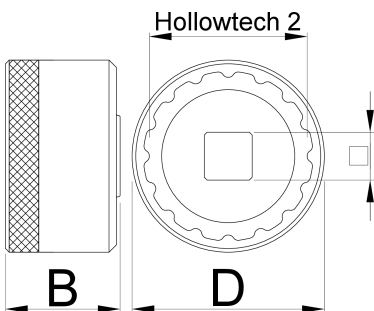

# Tretlager-Steckschlüssel 16 Notch

1671.16N

## Profile

627623

D

53

D1

42.7

B

31

1/2"

360°/n

12

114

Verwendung (Bilder)