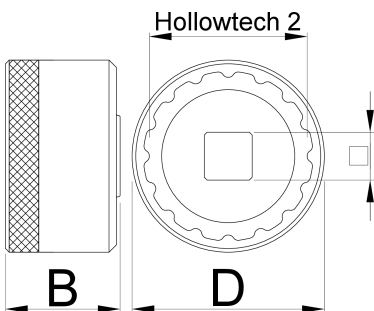

# Tretlager-Steckschlüssel 16 Notch

1671.16N

## Profile

	<b>D</b>	<b>D1</b>	<b>B</b>		<b>360°/n</b>	
627623	53	42.7	31	1/2"	12	114

\* Bilder von Produkten sind Symbolfotos. Abmessungen sind in mm, Gewichte in Gramm.

Verwendung (Bilder)