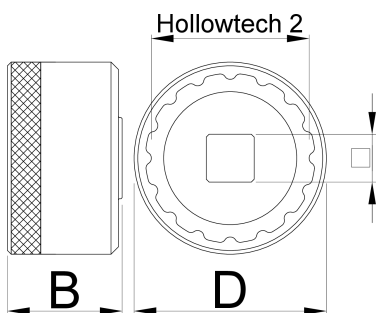

# Douilles de pédalier externe 16 Notch

1671.16N

## Profils

627623

D

53

D1

42.7

B

31

1/2"

360°/n

12

114

\* Les images des produits ne sont pas contractuelles. Toutes les dimensions sont en mm, les poids en grammes.