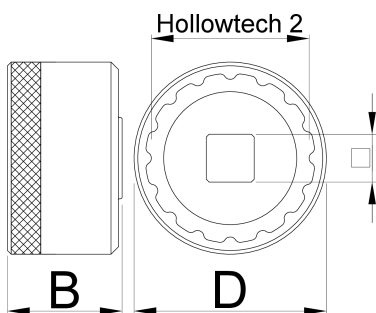

Douilles de pédalier externe 16 Notch

1671.16N

Profils

627623

D

53

D1

42.7

B

31

1/2"

360°/n

12

114

* Les images des produits ne sont pas contractuelles. Toutes les dimensions sont en mm, les poids en grammes.

Utilisation (pictures)