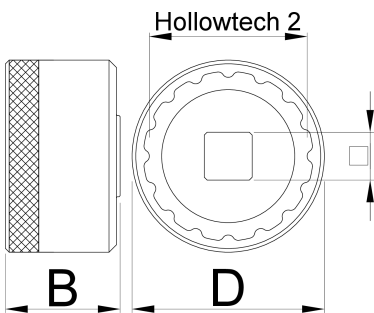

# Extractor del pedalier 16 Notch

1671.16N

## Perfiles

627623

D

53

D1

42.7

B

31

1/2"

360°/n

12

114

Empleo (imágenes)