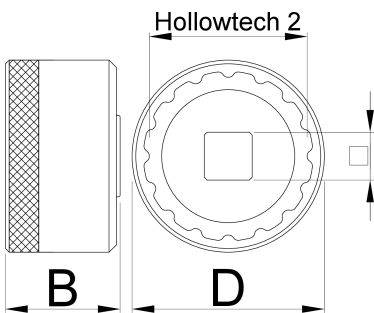

Extractor del pedalier 16 Notch

1671.16N

Perfiles

627623

D

53

D1

42.7

B

31

1/2"

360°/n

12

114

Empleo (imágenes)