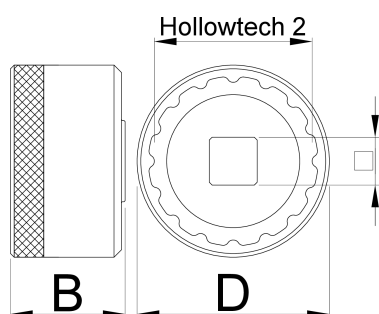

Stahovák středového složení 16 Notch

1671.16N

Profily

627623

D

53

D1

42.7

B

31

1/2"

360°/n

12

114

* Obrázky produktů jsou symbolické. Všechny rozměry jsou v mm a hmotnost v gramech. Všechny uvedené rozměry se mohou lišit v toleranci.

Používání (obrázky)