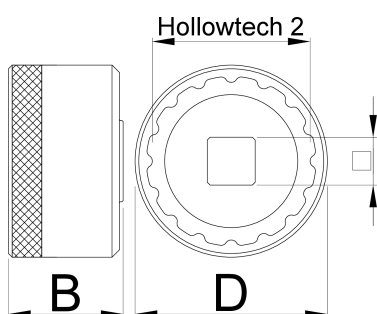

Stahovák středového složení 16 Notch

1671.16N

Profily

627623

D

53

D1

42.7

B

31

1/2"

360°/n

12

114

* Obrázky produktů jsou symbolické. Všechny rozměry jsou v mm a hmotnost v gramech. Všechny uvedené rozměry se mohou lišit v toleranci.

Používání (obrázky)