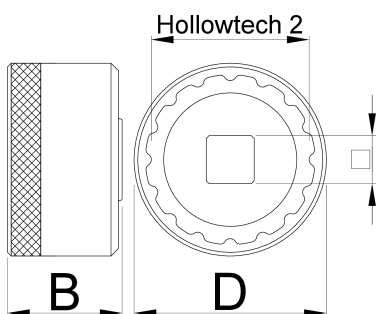

# Zupčasti ključ za nazubljeni ležaj 16 zuba

1671.16N

## Profili

D

D1

B

360°/n

D

D1

B

360°/n

627623

53

42.7

31

1/2"

12

114

\* Slike proizvoda su simbolične. Sve dimenzije su u mm, masa je u g.