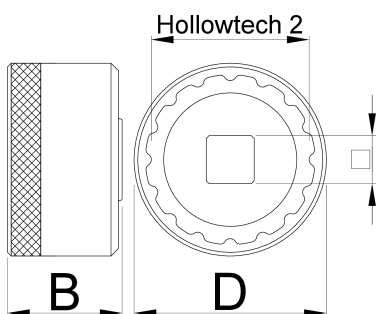

Zupčasti ključ za nazubljeni ležaj 16 zuba

1671.16N

Profili

D

D1

B

360°/n

D

D1

B

360°/n

627623

53

42.7

31

1/2"

12

114

* Slike proizvoda su simbolične. Sve dimenzije su u mm, masa je u g.

Upotreba (pictures)