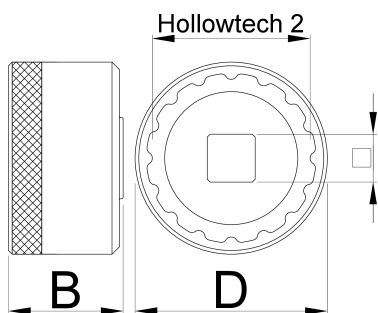

# Вложка за средни движения 16 зъба

1671.16N

## Профили

627623

D

53

D1

42.7

B

31

1/2"

360°/n

12

114