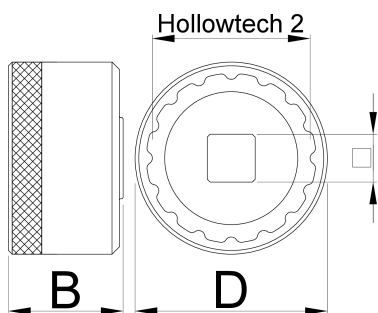

Вложка за средни движения 16 зъба

1671.16N

Профили

627623

D

53

D1

42.7

B

31

1/2"

360°/n

12

114

Употреба (снимки)